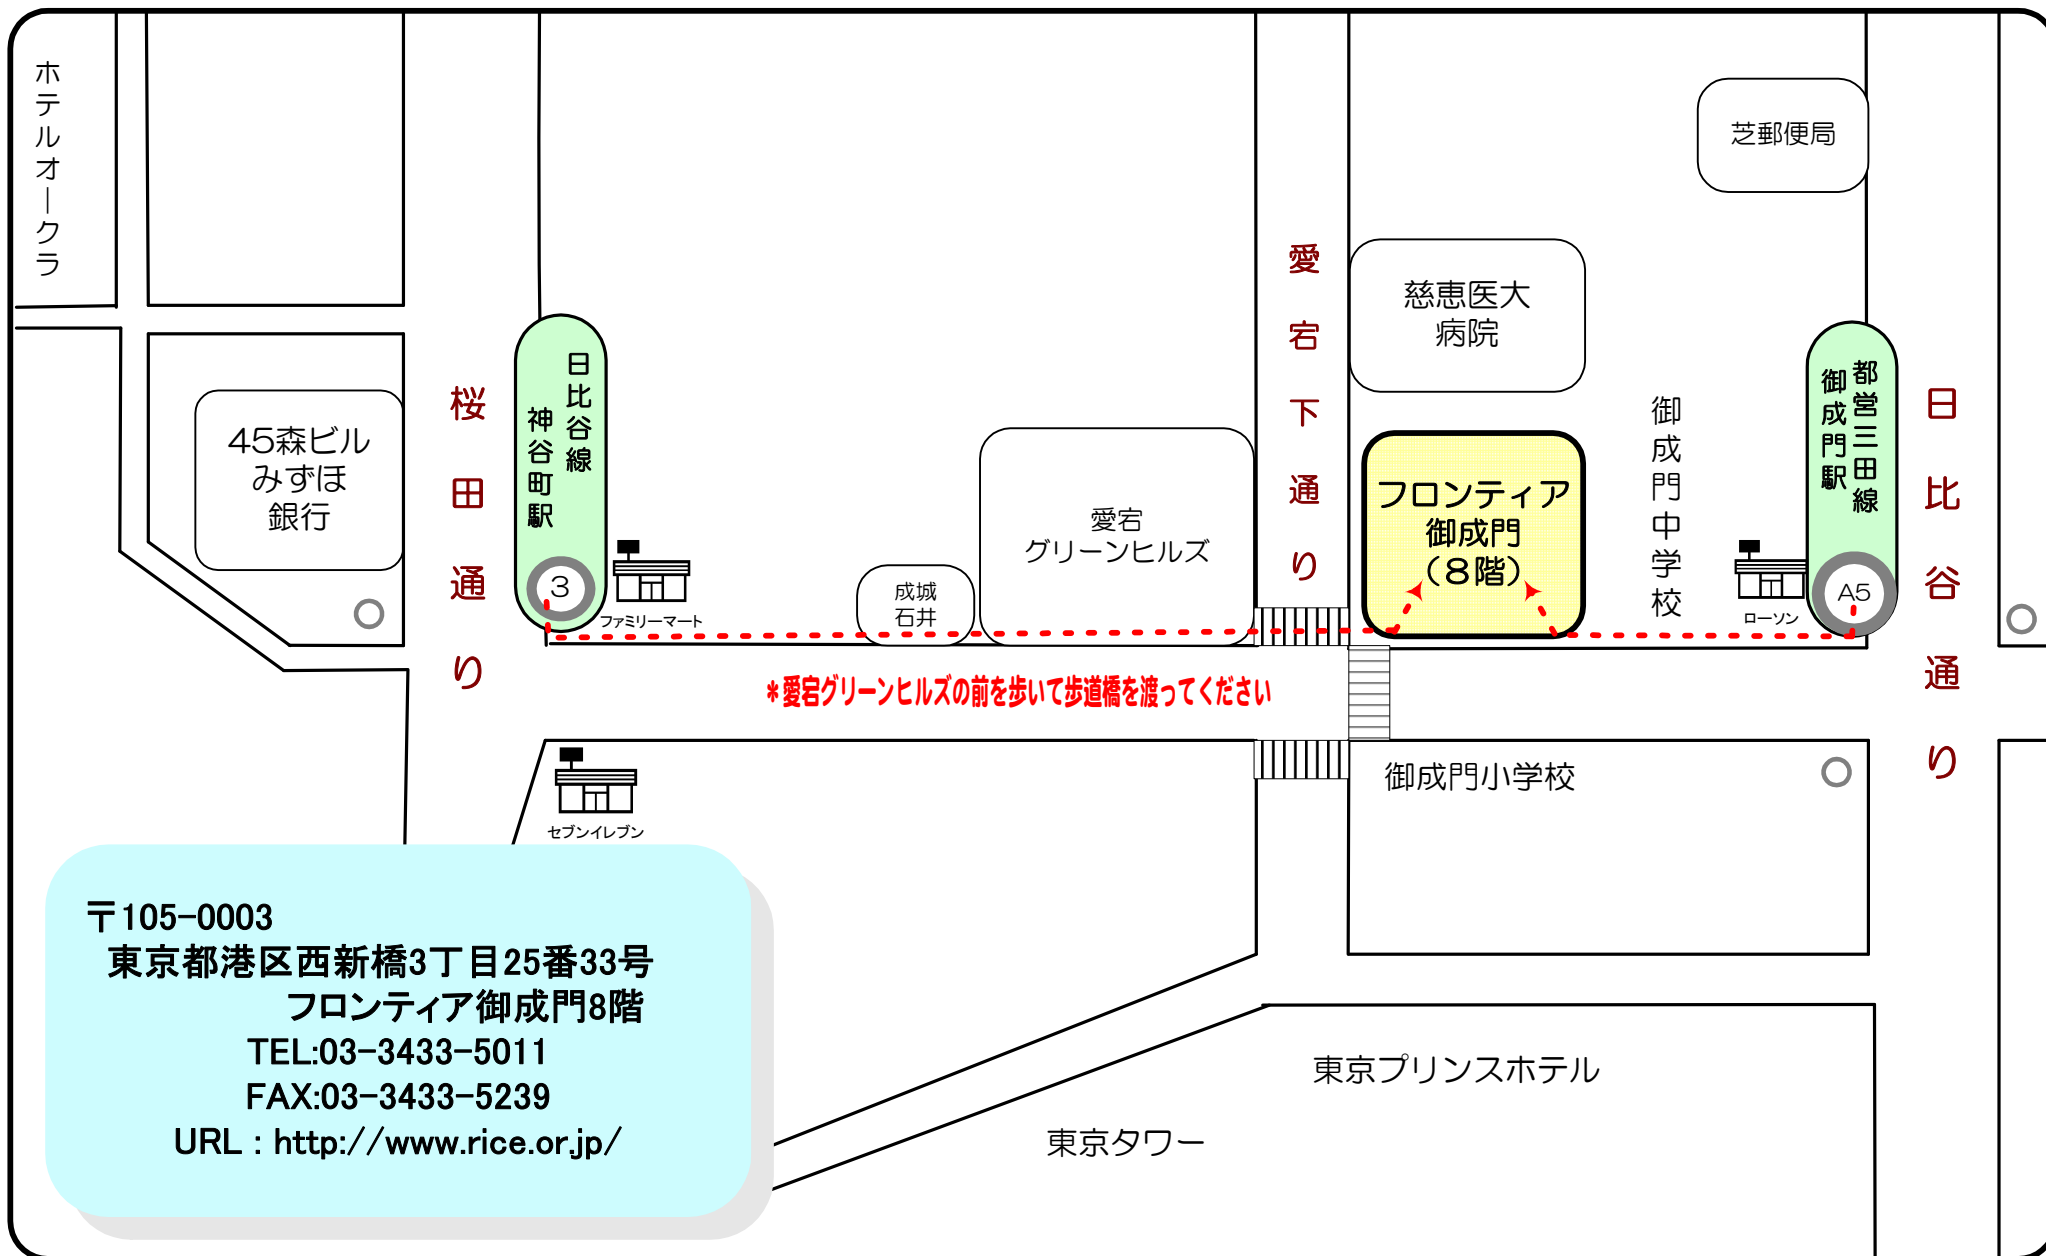

# 一般財団法人建設経済研究所案内図

〒105-0003  
東京都港区西新橋3丁目25番33号  
フロンティア御成門8階  
TEL:03-3433-5011  
FAX:03-3433-5239  
URL : <http://www.rice.or.jp/>

交通機関：地下鉄日比谷線神谷町駅（3番出口）から徒歩5分  
都営三田線御成門駅（A5番出口）から徒歩3分